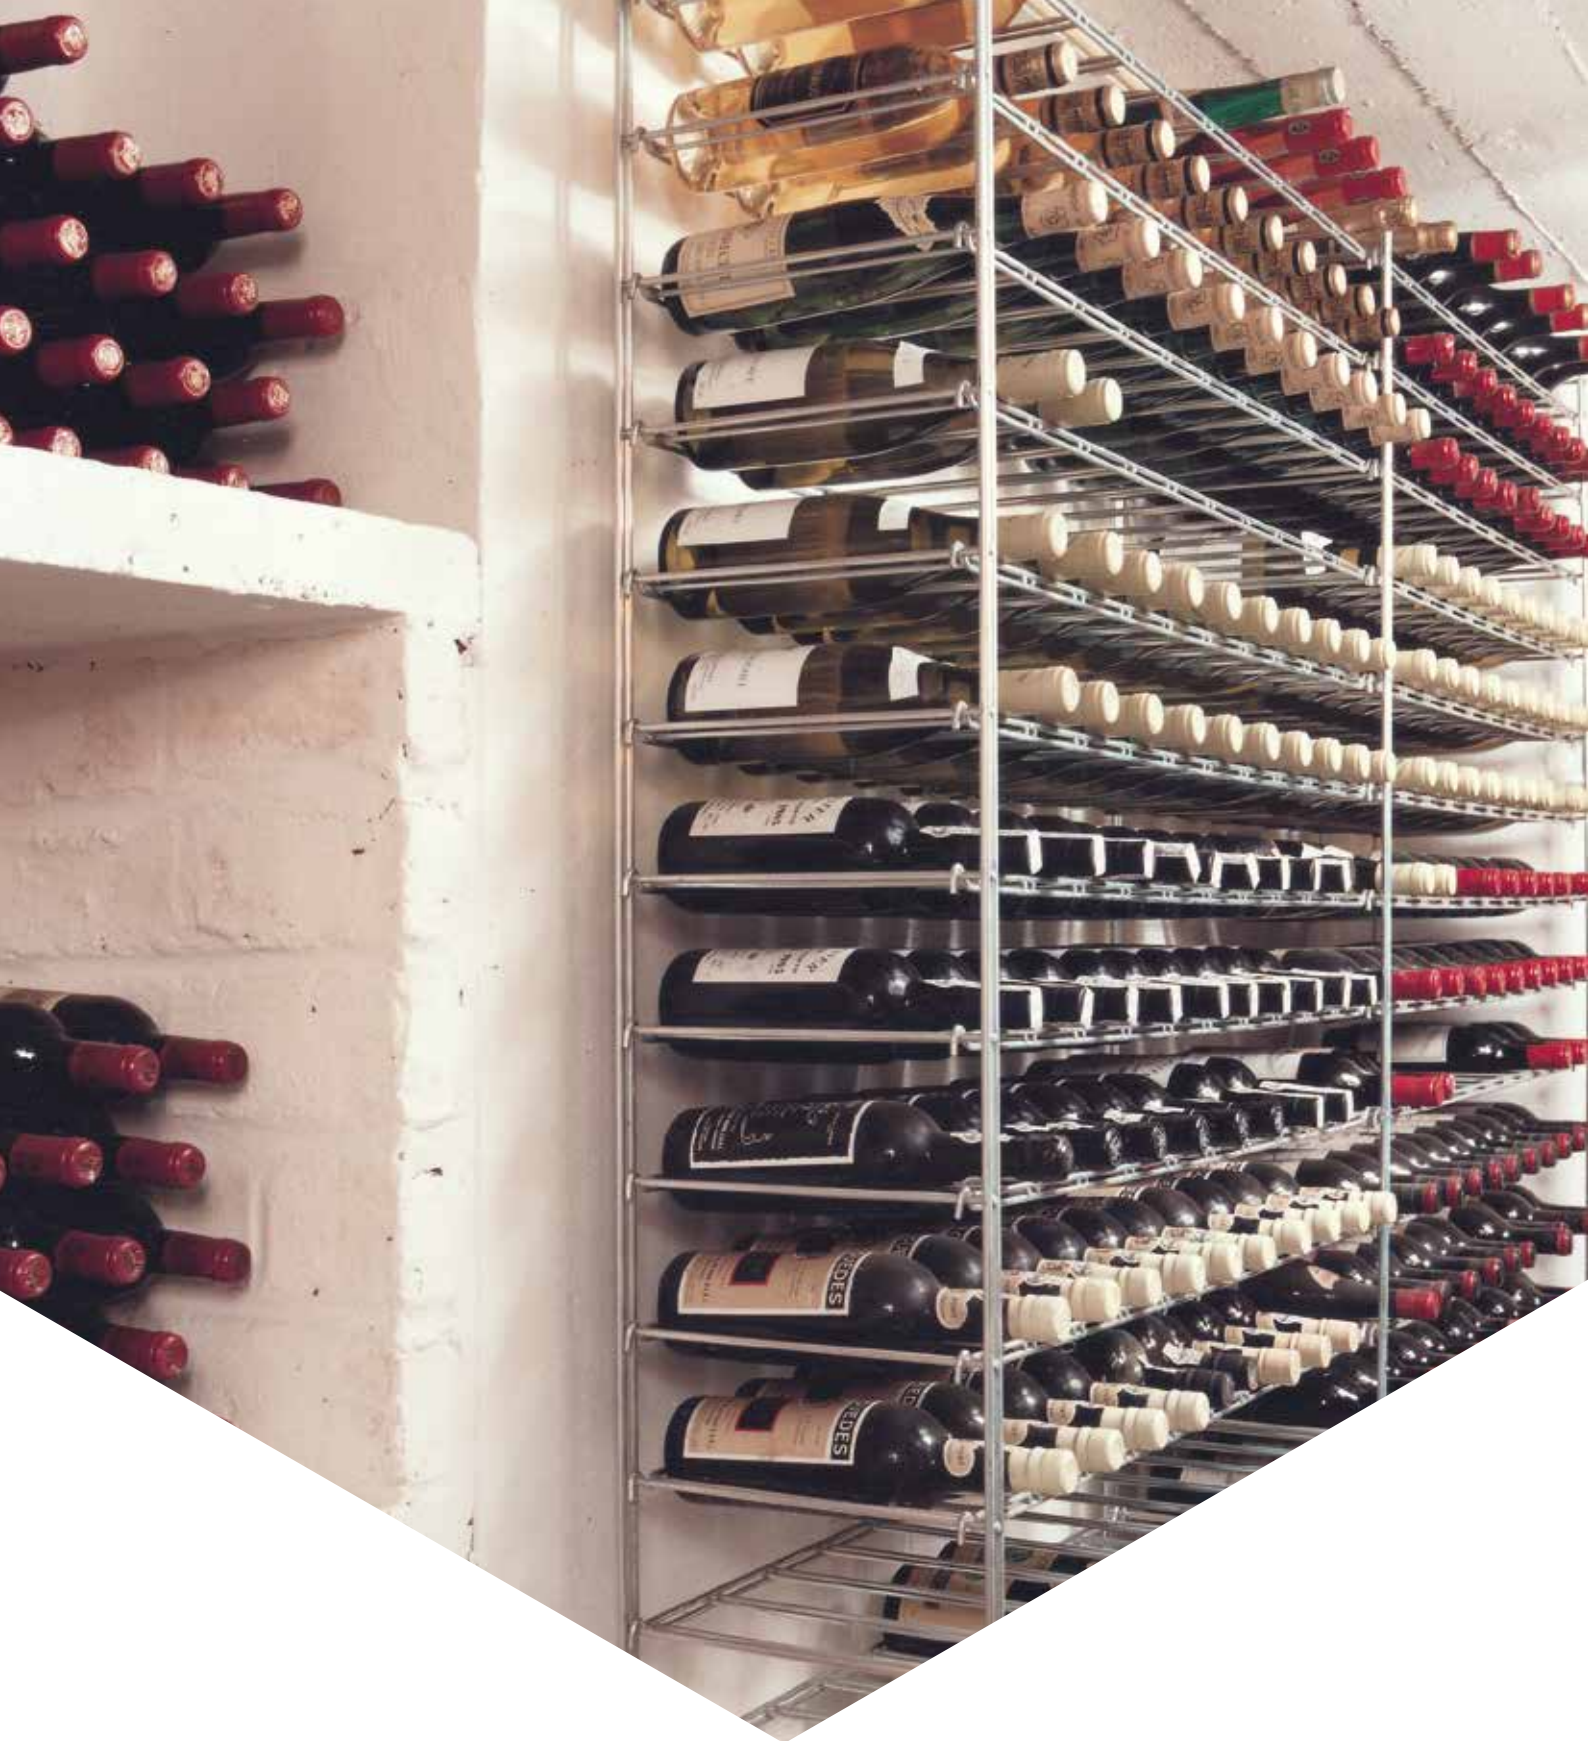

WIJNREKKEN

Geen zomerterras zonder een glaasje wit of rosé, geen heerlijke maaltijd zonder die perfect passende rode wijn. Een perfecte stockage van je voorraad wijn is dan ook een absolute must. Dit kan in traditionele nissen in je wijnkelder, maar ook in handige stapelrekken, met functionele "1 per 1" stockage van diverse genres 75 cl flessen.

VERCHROOMDE WIJNREKKEN

Verchroomde wijnrekken - systeem LWR (75 cl)

Deze Linum wijnrekken zijn perfect om flessen stijlvol “fles-per-fles” te stockeren, en tegelijk ook te presenteren. De stevige en golvende draadstructuur in verchroomd metaal zorgt voor een stabiele en veilige opslag van allerlei 75 cl flessen. De LWR-reeks is een modulair systeem gekenmerkt door vlotte montage, en vlot aanpasbaar aan de ondergrond dankzij de regelvoetjes. Er zijn 2 modellen : het lage rek met 3 niveaus goed voor 27 flessen, of het hoge rek van 14 niveaus waarop je 168 flessen stockeert. Het rek is langs beide zijden toegankelijk.

- ▶ verchroomd
- ▶ diepte rek: 360 mm
- ▶ fles-per-fles stockage
- ▶ flessen liggen genest
- ▶ alle 75 cl flessen, ook champagne
- ▶ inclusief regelvoetjes
- ▶ vaste legroosters (niet uitneembaar)
- ▶ golvende draadstructuur
- ▶ ± 10 cm tussen 2 legvlakken

VisioPlus en VisioPlan zijn 2 stijlvolle verchromde systemen voor wandmontage, met fles-per-fles presentatie van de wijnflessen. VisioPlus toont de flessen frontaal en licht gekanteld. Bij VisioPlan liggen de flessen lateraal.