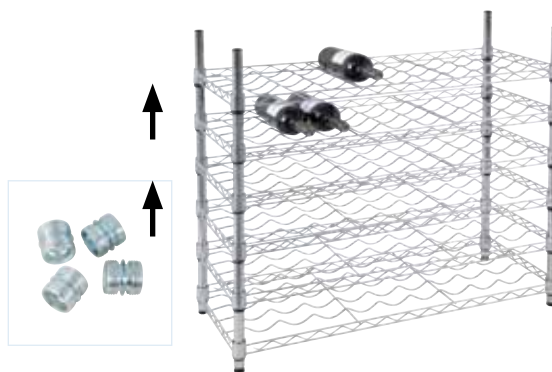

VERCHROOMDE WIJNREKKEN

Verchroomde wijnrekken - systeem LWR (75 cl)

Deze Linum wijnrekken zijn perfect om flessen stijlvol “fles-per-fles” te stockeren, en tegelijk ook te presenteren. De stevige en golvende draadstructuur in verchroomd metaal zorgt voor een stabiele en veilige opslag van allerlei 75 cl flessen. De LWR-reeks is een modulair systeem gekenmerkt door vlotte montage, en vlot aanpasbaar aan de ondergrond dankzij de regelvoetjes. Er zijn 2 modellen : het lage rek met 3 niveaus goed voor 27 flessen, of het hoge rek van 14 niveaus waarop je 168 flessen stockeert. Het rek is langs beide zijden toegankelijk.

- ▶ verchroomd
- ▶ diepte rek: 360 mm
- ▶ fles-per-fles stockage
- ▶ flessen liggen genest
- ▶ alle 75 cl flessen, ook champagne
- ▶ inclusief regelvoetjes
- ▶ vaste legroosters (niet uitneembaar)
- ▶ golvende draadstructuur
- ▶ ± 10 cm tussen 2 legvlakken

Met de meegeleverde koppelstukken kunnen tot 4 rekjes van 3 niveaus op elkaar bevestigd worden. Totaalhoogte wordt 1700 mm, goed voor max. 108 flessen (LWR-1003)

VERCHROOMDE WIJNREKKEN

Verchroomde wijnrekken - systeem LN100 (75 cl)

Deze Linum wijnrekken zijn perfect voor een maximale opslagcapaciteit op een beperkte ruimte. De vlakke, uitneembare draadroosters in verchroomd metaal zorgen voor een optimale opslag van 75 cl flessen type Bordeaux of Bourgogne. Dit Linum LN100 systeem heeft een kruisschoor om het rek te verstevigen. Hierdoor is het slechts eenzijdig toegankelijk. Er kunnen meerdere rekken in rechte lijn aan elkaar verbonden worden, hiervoor dient er om de 2 rekken een kruisschoor toegevoegd te worden. De optionele regelvoetjes geven extra stabiliteit.