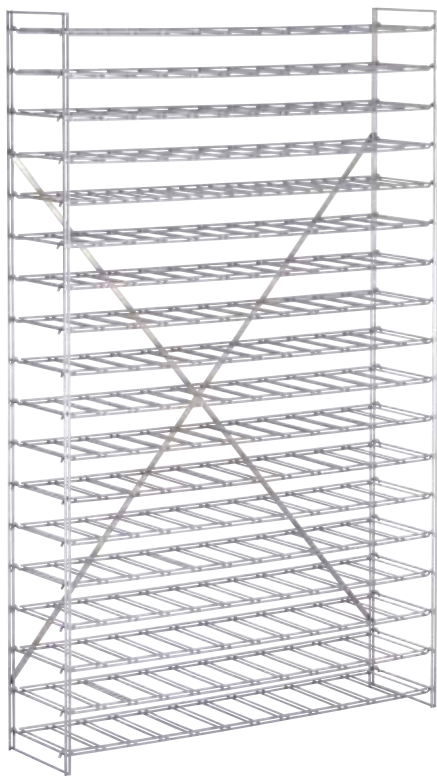

- ▶ verchroomd
- ▶ diepte rek: 360 mm
- ▶ fles-per-fles stockage
- ▶ flessen liggen genest
- ▶ alle 75 cl flessen, ook champagne
- ▶ inclusief regelvoetjes
- ▶ vaste legroosters (niet uitneembaar)
- ▶ golvende draadstructuur
- ▶ ± 10 cm tussen 2 legvlakken

Art. nr.	ACO	niveaus	flessen	breedte	hoogte	info
LWR-1003	LWR-011	3	27	910 mm	425 mm	geleverd in 1 doos
LWR-1014	LWR-066	14	168	1220 mm	1820 mm	geleverd in 2 dozen

fles-per-fles stockage zorgt voor vlotte behandeling en zeer snelle identificatie

Met de meegeleverde koppelstukken kunnen tot 4 rekjes van 3 niveaus op elkaar bevestigd worden. Totaalhoogte wordt 1700 mm, goed voor max. 108 flessen (LWR-1003)

VERCHROOMDE WIJNREKKEN

Verchroomde wijnrekken - systeem LN100 (75 cl)

Deze Linum wijnrekken zijn perfect voor een maximale opslagcapaciteit op een beperkte ruimte. De vlakke, uitneembare draadroosters in verchroomd metaal zorgen voor een optimale opslag van 75 cl flessen type Bordeaux of Bourgogne. Dit Linum LN100 systeem heeft een kruisschoor om het rek te verstevigen. Hierdoor is het slechts eenzijdig toegankelijk. Er kunnen meerdere rekken in rechte lijn aan elkaar verbonden worden, hiervoor dient er om de 2 rekken een kruisschoor toegevoegd te worden. De optionele regelvoetjes geven extra stabiliteit.