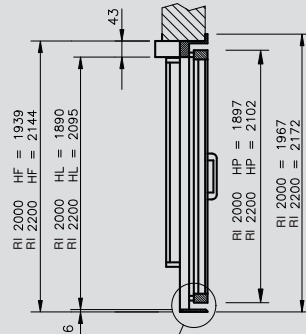

ROLL-IN 2000 & 2200