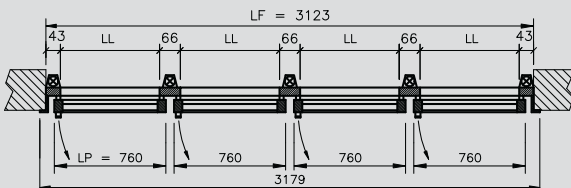

ROLL-IN 2000 & 2200