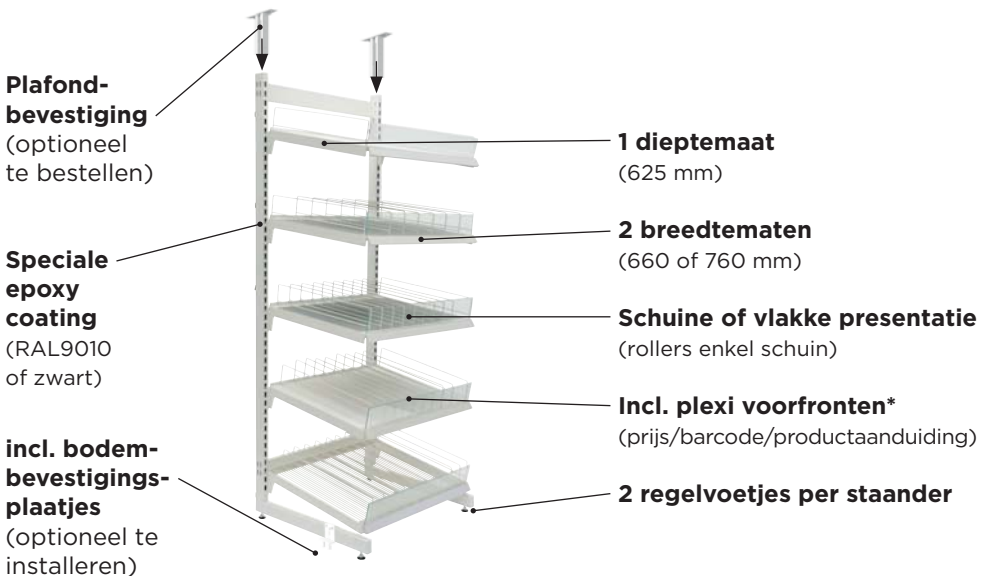

EENVOUDIG VULLEN

ATTRACTIEF PRESENTEREN MET EEN ELEGANT WIT OF STRAK ZWART DESIGN.

FIFO rekstellingen worden dagelijks **intensief gebruikt**. Dit zowel tijdens het uitnemen als het aanvullen van producten. Dankzij de **speciale epoxy coating** zijn de Linum FIFO-rekken **beschermd tegen slijtage en corrosie**. Bovendien zorgt de unieke coating ook voor **extra glijvermogen**.

LINUM FIFO-REKKEN, HET ENIGE REK DAT U STRAKS IN UW GLASDEURWAND WIL !

Versterkte vaste draadschappen

Vaste schappen met rollers

Vaste schappen met gesloten vlak

*: beschikbaar in verschillende hoogtes

MONTAGEPLAN

Bezoek onze website www.linum.eu voor verdere informatie omtrent onze glasdeuren en rekstellingen

TECHNISCHE MAATAANDUIDING