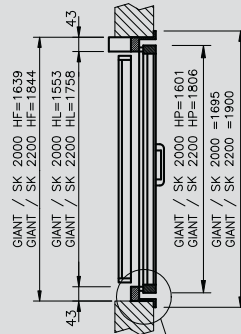

GIANT / SUPER KING 2000 & 2200