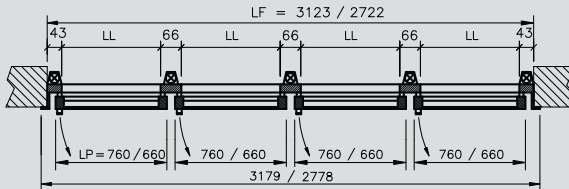

GIANT / SUPER KING 2000 & 2200