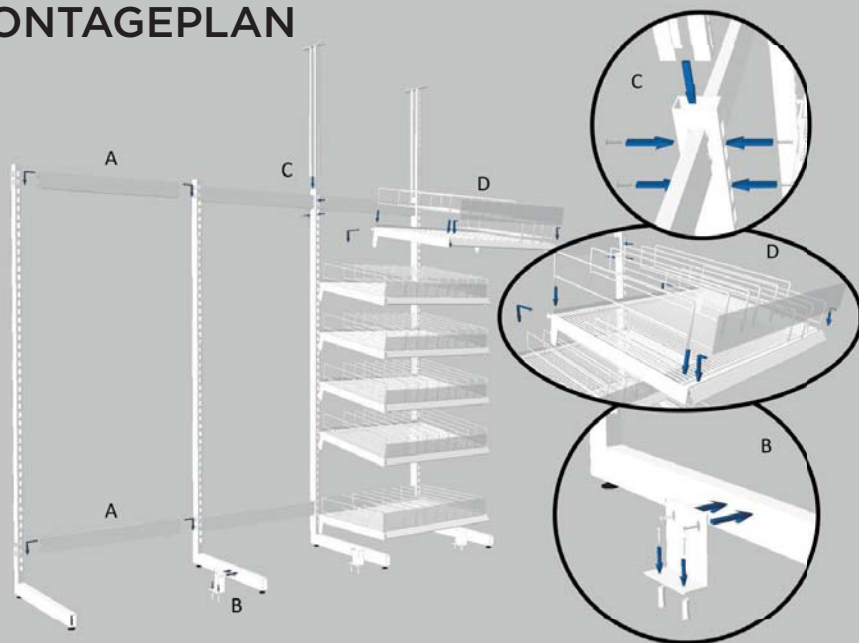

LINUM FIFO-REKKEN, HET ENIGE REK DAT U STRAKS IN UW GLASDEURWAND WIL !

Versterkte vaste draadschappen

Vaste schappen met rollers

Vaste schappen met gesloten vlak

*: beschikbaar in verschillende hoogtes

MONTAGEPLAN