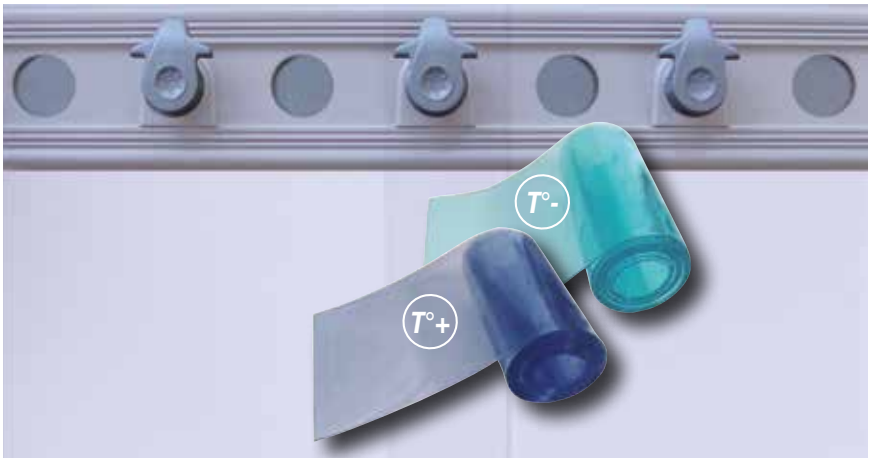

Modulair en hygiënisch systeem

Fermoflex strokengordijnen hebben een stevig ophangingsysteem en zijn gemakkelijk te reinigen. De **transparante, trekvastе stroken** worden één-voor-één gemonteerd en zijn eenvoudig te vervangen. Fermoflex strokengordijnen dragen bij tot :

- energiebesparing door het minimaliseren van temperatuurschommelingen via damp, vocht of luchtstromen
- het verlengen van de levensduur van koelcomponenten
- betere werkomstandigheden en verhoogde productiviteit
- het beperken van ijsvorming bij negatieve temperaturen

De **Fermoflex strokengordijnen** zijn uitgevoerd met **soepele stroken in PVC** met **afgeronde zijkanen** en met **EU attest voor contact met voedingswaren** :

- standaardkwaliteit (-10°C tot +50°C)
- diepvrieskwaliteit (-40°C tot +10°C)

Beide kwaliteiten zijn beschikbaar :

- per strook (190x2 mm), in 8 standaardhoogtes en vooraf geperforeerd voor montage
- op rol van 50 m (190x2, 200x2 of 300x3 mm), zelf te versnijden en te perforeren voor ophanging

Op vraag: dikte 4 mm voor stroken 190 mm en 300 mm

100% voedingsgeschikt met EU attest

2620 / 2600 / 2700