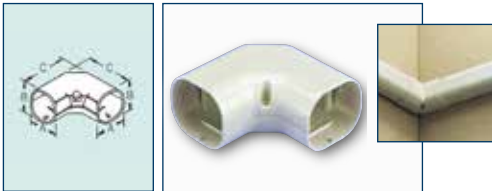

INDOAC

CLEAN-DUCT MONTAGEKANALEN

 **XILIO**
HVAC SOLUTIONS

GOOT 2M

- Kanalen voor airco- en koelleidingen
- UV-resistent
- Ivoor (RAL1013) of wit
- RVS montageschroeven inbegrepen
- Lengtes van 2m (prijs/m)

Code ivoor	Code wit	A	B	C	m/doors - st/doors
CD-75	CD-75W	75,5	64	2000	10m / 5 st
CD-100	CD-100W	100	70	2000	10m / 5 st

PLATTE BOCHT 90°

- Ivoor (RAL1013) of wit
- RVS montageschroeven inbegrepen

Code ivoor	Code wit	A	B	C	St/doors
NE-75	NE-75W	82	69	141	5
NE-100	NE-100W	107	75	161	5