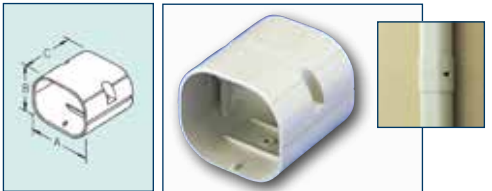

VERBINDINGSSTUK TUSSEN 2 GOTEN

- Om kanalen met elkaar te verbinden
- Ivoor (RAL1013) of wit
- RVS montageschroeven inbegrepen

Code ivoor	Code wit	A	B	C	St/doos
NS-75	NS-75W	82	69	80	5
NS-100	NS-100W	107	75	80	5