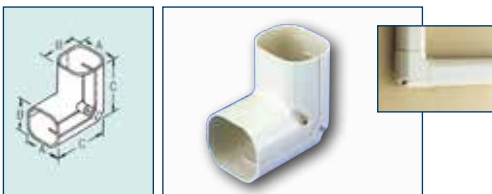

Code ivoor	Code wit	A	B	C	m/doors - st/doors
CD-75	CD-75W	75,5	64	2000	10m / 5 st
CD-100	CD-100W	100	70	2000	10m / 5 st

PLATTE BOCHT 90°

- Ivoor (RAL1013) of wit
- RVS montageschroeven inbegrepen

Code ivoor	Code wit	A	B	C	St/doors
NE-75	NE-75W	82	69	141	5
NE-100	NE-100W	107	75	161	5