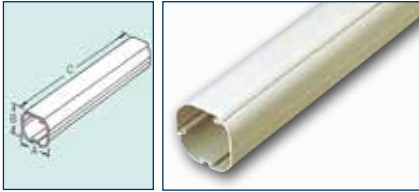

INDOAC

CLEAN-DUCT MONTAGEKANALEN

 **XILIO**
HVAC SOLUTIONS

GOOT 2M

- Kanalen voor airco- en koelleidingen
- UV-resistent
- Ivoor (RAL1013) of wit
- RVS montageschroeven inbegrepen
- Lengtes van 2m (prijs/m)

Code ivoor	Code wit	A	B	C	m/doors - st/doors
CD-75	CD-75W	75,5	64	2000	10m / 5 st
CD-100	CD-100W	100	70	2000	10m / 5 st

PLATTE BOCHT 90°

- Ivoor (RAL1013) of wit
- RVS montageschroeven inbegrepen

Code ivoor	Code wit	A	B	C	St/doors
NE-75	NE-75W	82	69	141	5
NE-100	NE-100W	107	75	161	5

VERTICALE BOCHT 90°

- Ivoor (RAL1013) of wit
- RVS montageschroeven inbegrepen

Code ivoor	Code wit	A	B	C	St/doors
NC-75	NC-75W	82	69	124	5
NC-100	NC-100W	107	75	135	5

VERSTELBARE PLATTE BOCHT

- Ivoor (RAL1013) of wit
- RVS montageschroeven inbegrepen
- Aanpasbaar in een bereik van 45° tot 90°