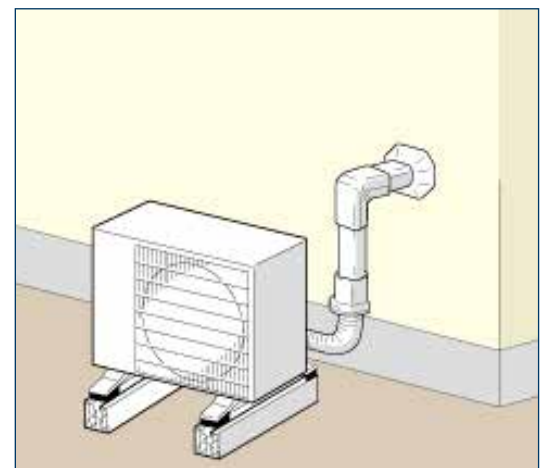

GOOT 2M

- Kanalen voor airco- en koelleidingen
- UV-resistent
- Ivoor (RAL1013) of wit
- RVS montageschroeven inbegrepen
- Lengtes van 2m (prijs/m)

Code ivoor	Code wit	A	B	C	m/doors - st/doors
CD-75	CD-75W	75,5	64	2000	10m / 5 st
CD-100	CD-100W	100	70	2000	10m / 5 st

PLATTE BOCHT 90°

- Ivoor (RAL1013) of wit
- RVS montageschroeven inbegrepen

Code ivoor	Code wit	A	B	C	St/doors
NE-75	NE-75W	82	69	141	5
NE-100	NE-100W	107	75	161	5

VERTICALE BOCHT 90°

- Ivoor (RAL1013) of wit
- RVS montageschroeven inbegrepen

Code ivoor	Code wit	A	B	C	St/doors
NC-75	NC-75W	82	69	124	5
NC-100	NC-100W	107	75	135	5

VERSTELBARE PLATTE BOCHT

- Ivoor (RAL1013) of wit
- RVS montageschroeven inbegrepen
- Aanpasbaar in een bereik van 45° tot 90°

Code ivoor	Code wit	A	B	C	St/doors
NX-75	NX-75W	82	69	153	10
NX-100	NX-100W	107	75	193,5	5

VERSTELBARE VERTICALE BOCHT

- Ivoor (RAL1013) of wit
- RVS montageschroeven inbegrepen
- Aanpasbaar in een bereik van 45° tot 90°

Code ivoor	Code wit	A	B	C	St/doors
NZ-75	NZ-75W	82	69	122	5

UNIVERSELE BOCHT 360°

- Ivoor (RAL1013) of wit
- RVS montageschroeven inbegrepen
- Platte of verticale montage

Code ivoor	Code wit	A	B	C	D	St/doors
NCX-75	NCX-75W	80	68	114	121	10

CLEAN-DUCT IS IN 2 KLEUREN BESCHIKBAAR:

- Ivoor (RAL1013)
- Wit (codes met W)