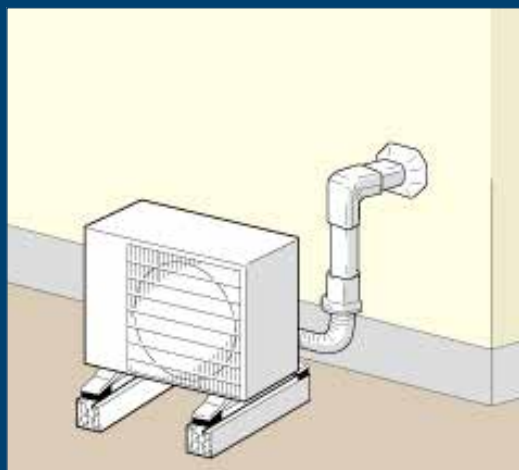

INOAC Clean Duct kanalen

Het Clean Duct gamma van Inoac geeft niet alleen een mooie uitstraling en afwerking van uw leidingen maar beschermt vooral de leidingen die naar de airconditioning unit lopen. De leidingen worden zo beschermd tegen UV en invloeden van buitenaf zoals vuil, weersomstandigheden en dieren (insecten, vogels, ...) die de kwaliteit van de isolatie kunnen doen afnemen.

Naast het beschermen van de leidingen wordt zo ook de unit (airconditioning, warmtepomp, ...) beschermd. Wanneer de isolatieleidingen niet meer optimaal zouden werken kan dit ook de werking van het toestel verminderen wat kan resulteren in hogere onderhoudskosten en een kortere levensduur van het apparaat.

Alle kanalen en onderdelen zijn uitgerust met RVS montageschroeven die garant staan voor een stevige installatie. Zo is er geen mogelijkheid op loszittende onderdelen die geluidsoverlast kunnen veroorzaken.

INOAC

linum

www.linum.eu/hvac