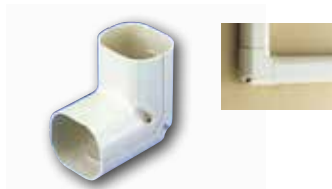

VERTICALE BOCHTEN 90°

- Ivoor (RAL1013) of wit
- RVS montageschroeven inbegrepen

Code ivoor	Code wit	A	B	C	St/doos
NC-75	NC-75W	82	69	124	5
NC-100	NC-100W	107	75	135	5