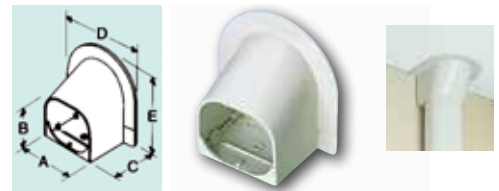

PLAFOND- OF MUUREINDSTUKKEN

- Ivoor (RAL1013) of wit
- RVS montageschroeven inbegrepen

Code ivoor	Code wit	A	B	C	D	E	St/doos
NA-75	NA-75W	84	70	66	124	125	5
NA-100	NA-100W	109	76	66	149	140	5