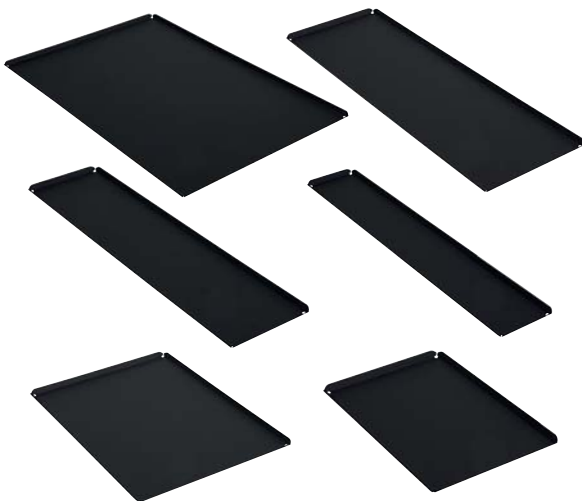

lineoplus

It's a piece of cake !

Het Bread & Pastry gamma van Lineoplus omvat 2 types schotels. Enerzijds zijn er de elegante 'smoke' schotels in PMMA voor brood en banket, anderzijds zijn er de gepoederlakte aluminium schotels. De schotels mogen niet in de (microgolf)oven en kunnen ook niet voor bain-marie ingezet worden.

BREAD & PASTRY - SERIE GPL MAT SMOKE

Lineoplus schotels serie GPL "5"

- ▶ PMMA
- ▶ BPA-vrij
- ▶ temperatuurbereik van -20°C tot +70°C
- ▶ voedingsgeschikt volgens EU-normering EU 10/2011

Art.nr.	afmetingen	kleur
rechthoekige schotels - 5 mm hoog		
GPL-6040-011	600 x 400 x 5 mm	white smoke
GPL-6040-021		dark smoke
GPL-6020-011	600 x 200 x 5 mm	white smoke
GPL-6020-021		dark smoke
GPL-6015-011	600 x 150 x 5 mm	white smoke
GPL-6015-021		dark smoke
GPL-6010-011	600 x 105 x 5 mm	white smoke
GPL-6010-021		dark smoke
GPL-4030-011	400 x 300 x 5 mm	white smoke
GPL-4030-021		dark smoke
GPL-4020-011	400 x 200 x 5 mm	white smoke
GPL-4020-021		dark smoke
GPL-4010-011	400 x 105 x 5 mm	white smoke
GPL-4010-021		dark smoke
GPL-3020-011	300 x 200 x 5 mm	white smoke
GPL-3020-021		dark smoke
GPL-3015-011	300 x 150 x 5 mm	white smoke
GPL-3015-021		dark smoke
GPL-2020-011	200 x 200 x 5 mm	white smoke
GPL-2020-021		dark smoke

Lineoplus schotels serie GPL "15"

- ▶ extra stevig en gebruiksvriendelijk door verhoogde boord van 15 mm

Art.nr.	afmetingen	kleur
rechthoekige schotels - 15 mm hoog		
GPL-6012-021	600 x 105 x 15 mm	dark smoke
GPL-4032-021	400 x 300 x 15 mm	dark smoke
GPL-3022-021	300 x 200 x 15 mm	dark smoke

Lineoplus ronde schotels

Art.nr.	afmetingen	kleur
GPL-0325-011	ø325 x 10 mm	white smoke
GPL-0325-021		dark smoke

Lineoplus pralineschotels

Art.nr.	afmetingen	kleur
LPT-1803-020	185 x 185 x 25 mm	zwart
LPT-1803-990		transparant
LPT-1703-020	170 x 170 x 25 mm	zwart