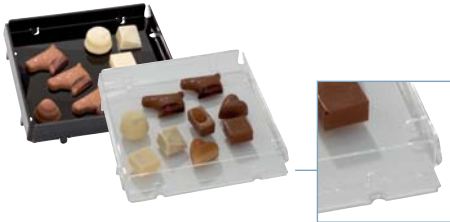

lineoplus

It's a piece of cake !

Het Bread & Pastry gamma van Lineoplus omvat 2 types schotels. Enerzijds zijn er de elegante 'smoke' schotels in PMMA voor brood en banket, anderzijds zijn er de gepoederlakte aluminium schotels. De schotels mogen niet in de (microgolf)oven en kunnen ook niet voor bain-marie ingezet worden.

BREAD & PASTRY - SERIE GPL MAT SMOKE

Lineoplus schotels serie GPL "5"

- ▶ PMMA
- ▶ BPA-vrij
- ▶ temperatuurbereik van -20°C tot +70°C
- ▶ voedingsgeschikt volgens EU-normering EU 10/2011

Art.nr.	afmetingen	kleur
rechthoekige schotels - 5 mm hoog		
GPL-6040-011	600 x 400 x 5 mm	white smoke
GPL-6040-021		dark smoke
GPL-6020-011	600 x 200 x 5 mm	white smoke
GPL-6020-021		dark smoke
GPL-6015-011	600 x 150 x 5 mm	white smoke
GPL-6015-021		dark smoke
GPL-6010-011	600 x 105 x 5 mm	white smoke
GPL-6010-021		dark smoke
GPL-4030-011	400 x 300 x 5 mm	white smoke
GPL-4030-021		dark smoke
GPL-4020-011	400 x 200 x 5 mm	white smoke
GPL-4020-021		dark smoke
GPL-4010-011	400 x 105 x 5 mm	white smoke
GPL-4010-021		dark smoke
GPL-3020-011	300 x 200 x 5 mm	white smoke
GPL-3020-021		dark smoke
GPL-3015-011	300 x 150 x 5 mm	white smoke
GPL-3015-021		dark smoke
GPL-2020-011	200 x 200 x 5 mm	white smoke
GPL-2020-021		dark smoke

Lineoplus schotels serie GPL "15"

- ▶ extra stevig en gebruiksvriendelijk door verhoogde boord van 15 mm

Art.nr.	afmetingen	kleur
rechthoekige schotels - 15 mm hoog		
GPL-6012-021	600 x 105 x 15 mm	dark smoke
GPL-4032-021	400 x 300 x 15 mm	dark smoke
GPL-3022-021	300 x 200 x 15 mm	dark smoke

Lineoplus ronde schotels

Art.nr.	afmetingen	kleur
GPL-0325-011	ø325 x 10 mm	white smoke
GPL-0325-021		dark smoke

Lineoplus pralineschotels

Art.nr.	afmetingen	kleur
LPT-1803-020	185 x 185 x 25 mm	zwart
LPT-1803-990		transparant
LPT-1703-020	170 x 170 x 25 mm	zwart