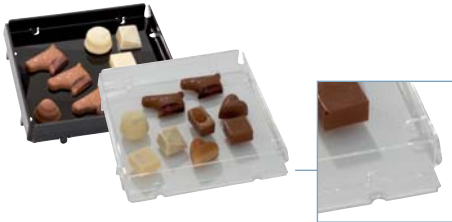

lineoplus

It's a piece of cake !

Das Brot- und Gebäcksortiment von Lineoplus umfasst 2 Arten von Tellern. Zum einen gibt es die eleganten "Smoke"-Schalen aus PMMA für Brot und Gebäck, zum anderen die pulverbeschichteten Aluminiumschalen. Das Geschirr darf nicht in den (Mikrowellen-)Ofen gestellt oder für Bain-Marie verwendet werden.

Lineoplus Schalen Serie GPL "5"

- ▶ PMMA
- ▶ BPA-frei
- ▶ Temperaturbereich von -20°C bis +70°C
- ▶ lebensmittelecht nach EU-Standards EU 10/2011

Art.-Nr.	Abmessungen	Farbe
rechteckige Schalen - 5 mm hoch		
GPL-6040-011	600 x 400 x 5 mm	weiß smoke
GPL-6040-021		schwarz smoke
GPL-6020-011	600 x 200 x 5 mm	weiß smoke
GPL-6020-021		schwarz smoke
GPL-6015-011	600 x 150 x 5 mm	weiß smoke
GPL-6015-021		schwarz smoke
GPL-6010-011	600 x 105 x 5 mm	weiß smoke
GPL-6010-021		schwarz smoke
GPL-4030-011	400 x 300 x 5 mm	weiß smoke
GPL-4030-021		schwarz smoke
GPL-4020-011	400 x 200 x 5 mm	weiß smoke
GPL-4020-021		schwarz smoke
GPL-4010-011	400 x 105 x 5 mm	weiß smoke
GPL-4010-021		schwarz smoke
GPL-3020-011	300 x 200 x 5 mm	weiß smoke
GPL-3020-021		schwarz smoke
GPL-3015-011	300 x 150 x 5 mm	weiß smoke
GPL-3015-021		schwarz smoke
GPL-2020-011	200 x 200 x 5 mm	weiß smoke
GPL-2020-021		schwarz smoke

Lineoplus Schalen Serie GPL "15"

- ▶ extra stark und nutzerfreundlich durch den erhöhten Rand von 15 mm

Art.-Nr.	Abmessungen	Farbe
rechteckige Schalen - 15 mm hoch		
GPL-6012-021	600 x 105 x 15 mm	schwarz smoke
GPL-4032-021	400 x 300 x 15 mm	schwarz smoke
GPL-3022-021	300 x 200 x 15 mm	schwarz smoke

Lineoplus runde Schale

Art.-Nr.	Abmessungen	Farbe
GPL-0325-011	ø325 x 10 mm	weiß smoke
GPL-0325-021		schwarz smoke

Lineoplus Schale für Pralinen

Art.-Nr.	Abmessungen	Farbe
LPT-1803-020	185 x 185 x 25 mm	schwarz
LPT-1803-990		transparent
LPT-1703-020	170 x 170 x 25 mm	schwarz