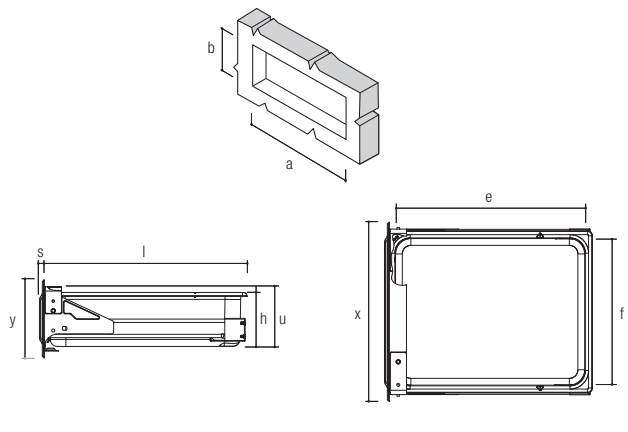

Ref.	Opening		Afmetingen (mm)							
	a(+1)b	b(+1)H	x	y	e	f	h	l	u	s
AP272	354	140	377	164	401	311	113	431	123	10
AP27F	348	135	377	164	401	311	113	427	123	10

KANTELBAK [AG12]

blinkend

Code	Ref.	Type	St/doos
R1004001	AG12	enkele koffiegruis Kantelbak - 8L	1

- inbouw
- RVS front en binnenkant
- gemakkelijk uitneembare kunststofbak van 8L
- met stevige afklopstang

Ref.	Opening		Afmetingen (mm)							
	a(+1)b	b(+1)H	x	y	h	l1	l2	u	s	
AG12	354	276	377	299	-	-	233	252	10	

Ref.	Opening		Afmetingen (mm)							
	a(+1)b	b(+1)H	x	y	h	l1	l2	u	s	
AG14	354	573	377	598	321	379	233	252	10	