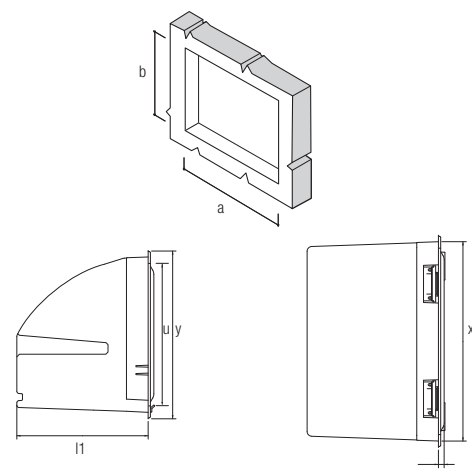

Ref.	Opening		Afmetingen (mm)							
	a(+1)b	b(+1)H	x	y	e	f	h	l	u	s
AP272	354	140	377	164	401	311	113	431	123	10
AP27F	348	135	377	164	401	311	113	427	123	10

KANTELBAK [AG12]

blinkend

Code	Ref.	Type	St/doos
R1004001	AG12	enkele koffiegruis Kantelbak - 8L	1

- inbouw
- RVS front en binnenkant
- gemakkelijk uitneembare kunststofbak van 8L
- met stevige afklopstang

Ref.	Opening		Afmetingen (mm)							
	a(+1)b	b(+1)H	x	y	h	l1	l2	u	s	
AG12	354	276	377	299	-	-	233	252	10	

Ref.	Opening		Afmetingen (mm)							
	a(+1)b	b(+1)H	x	y	h	l1	l2	u	s	
AG14	354	573	377	598	321	379	233	252	10	