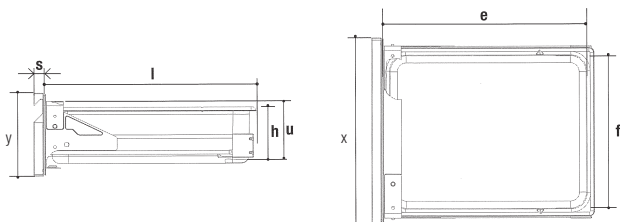

Ref.	Opening		Afmetingen (mm)							
	a(+1)b	b(+1)H	x	y	e	f	h	l	u	s
NP272	354	140	381	168	401	311	113	431	121	24
NP27F	348	135	381	168	401	311	113	428	121	24

blinkend

Code	Ref.	Type	St/doos
9093	P74	koffiegruislade - onderbouw	3

- onderbouw
- volledig afgewerkt in RVS
- optie : grijs lekbakje type 2653
- met stevige afklopstang

KOFFIEGRUISBAK [P75MD]

Code	Ref.	Type	St/doos
9662MD	P75MD	RVS koffiegruisbak - 5,2L	10

- eenvoudig model voor opzet of inbouw (5,2L)
- 360x165x120 mm (ext.) - 335x148x110 mm (int.)
- met stevige afklopstang

- inbouw
- RVS front en binnenkant
- gemakkelijk uitneembare kunststofbak van 8L
- met stevige afklopstang

Ref.	Opening		Afmetingen (mm)							
	a(+1)b	b(+1)H	x	y	h	l1	l2	u	s	
AG12	354	276	377	299	-	-	233	252	10	

Ref.	Opening		Afmetingen (mm)							
	a(+1)b	b(+1)H	x	y	h	l1	l2	u	s	
AG14	354	573	377	598	321	379	233	252	10	