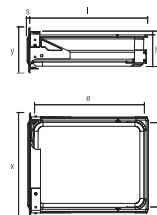

Ref.	Opening		Afmetingen (mm)							
	a(+1)b	b(+1)H	x	y	e	f	h	l	u	s
NP272	354	140	381	168	401	311	113	431	121	24
NP27F	348	135	381	168	401	311	113	428	121	24

blinkend

Code	Ref.	Type	St/doos
9093	P74	koffiegruislade - onderbouw	3

- onderbouw
- volledig afgewerkt in RVS
- optie : grijs lekbakje type 2653
- met stevige afklopstang

KOFFIEGRUISBAK [P75MD]

Code	Ref.	Type	St/doos
9662MD	P75MD	RVS koffiegruisbak - 5,2L	10

- eenvoudig model voor opzet of inbouw (5,2L)
- 360x165x120 mm (ext.) - 335x148x110 mm (int.)
- met stevige afklopstang

- inbouw
- RVS front en binnenkant
- gemakkelijk uitneembare kunststofbak van 8L
- met stevige afklopstang

Ref.	Opening		Afmetingen (mm)							
	a(+1)b	b(+1)H	x	y	h	l1	l2	u	s	
AG12	354	276	377	299	-	-	233	252	10	

Ref.	Opening		Afmetingen (mm)							
	a(+1)b	b(+1)H	x	y	h	l1	l2	u	s	
AG14	354	573	377	598	321	379	233	252	10	