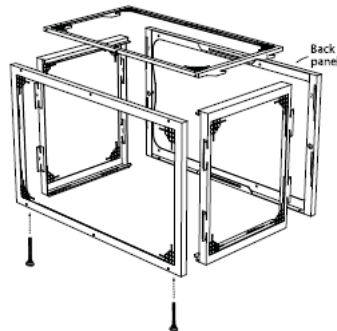

Uitwendige afmetingen

Referentie	Hoogte	Breedte	Diepte
LAC-543	660 mm	1052 mm	572 mm
LAC-544	1060 mm	1152 mm	572 mm
LAC-545	1360 mm	1152 mm	572 mm

Inwendige afmetingen

Referentie	Hoogte	Breedte	Diepte
LAC-543	600 mm	900 mm	350 mm
LAC-544	1000 mm	1000 mm	500 mm
LAC-545	1300 mm	1000 mm	500 mm

Eigenschappen

- ✓ Vermijdt vandalisme
- ✓ Simpel kliksysteem zorgt voor een goeie verbinding tussen panelen
- ✓ Panelen uit Zintec, 70 micron protective Zirconium coating, ivorkleurige afwerking
- ✓ Panelen zijn verwijderbaar voor perfect onderhoud van de unit
- ✓ Panelen voor onderzijden zijn beschikbaar voor units die hoger hangen

Montage

1. Achterste paneel moet bevestigd worden tegen de muur dmv 4 bevestigingen

2. Alle panelen passen in elkaar dmv een genummerd kliksysteem

3. Zelfregelende voetjes zijn meegeleverd om de voorkant van de unit op te hogen of om de unit van de grond te tillen om aanpassingen of werken uit te voeren

4. Gebruik van 3x diefstalresistente schroeven