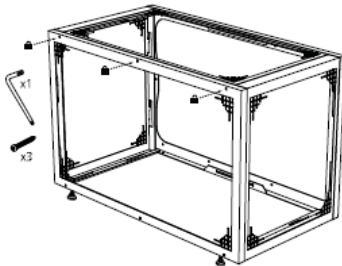

Een nieuw gamma van 3 Rapid-Fit beschermkooien voor Airco-units! Speciaal ontworpen om schade en vandalisme te voorkomen.

De Rapid-Fit beschermkooi is een stalen structuur die een vijfvoudige fosfaatbehandeling ondergaat. Daarna wordt ze afgewerkt met een 70 micron poedercoating

De Rapid-Fit beschermkooi is gemakkelijk te installeren, met een kliksysteem. Alle panelen zijn verwijderbaar om de Airco unit gemakkelijk te bereiken. Panelen voor de onderkant zijn ook beschikbaar, wanneer de Airco-unit op een hoogte hangt.