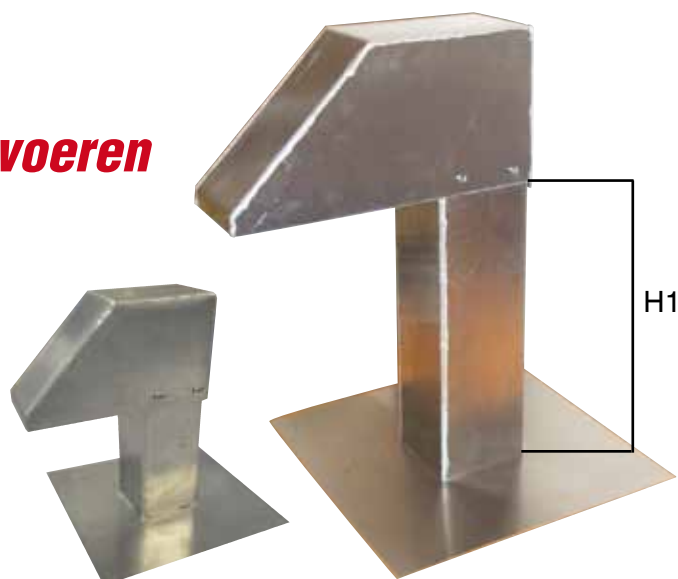

## Dakdoorvoeren

### Aluminium en kunststof dakdoorvoeren

- Voor een optimale doorvoer van leidingen naar units op platte daken
- Breed basisvlak laat een perfecte aansluiting toe met het dakmembraan
- Grote afdekkap beschermt tegen indringende regen
- Afgeronde uitgang onder de beschermkap beschermt leidingen, kabels & isolatiemantels
- Perfecte installatie
- UV-resistente kunststofmaterie (ASA)