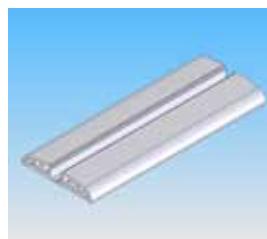

Profil pare-chocs flexible

Profil pare-chocs solide et hygiénique pour de nombreuses applications

- A visser dans la paroi (fixations invisibles)
- Combinaison de PVC souple et rigide
- Profil de base en couleur gris argent - RAL9006
- En barres de 4 m (10 barres par boîte)
- A compléter avec bande PVC de couleur au choix:
Coloris standard: gris, blanc ou bleu
Sur demande: rouge, jaune, noir
- Absorbe les chocs
- Nettoyage simple et rapide

*Très pratique
Qualité supérieure!*

Références:

PCM-750: Profil de base – RAL9006 – L= 4m

PCM-751: Bande grise – RAL7040 – L= 4m

PCM-752: Bande blanche – RAL9010 – L= 4m

PCM-753: Bande bleue – RAL5005 – L= 4m

PCM-758: Pièce d'arrêt – RAL9006 – 25 pcs/crt

VOTRE SPECIALISTE EN COMPOSANTS FROID-ISOLATION

Linum Europe S.A. • Belgique
Vijverhoek 53 - 8520 Kuurne
T: 056 35 92 94 - F: 056 35 88 47
Mail: info@linum.eu