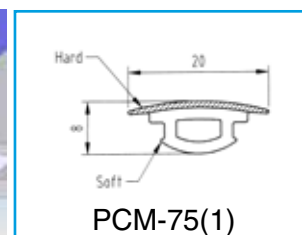

Profil pare-chocs flexible

Profil pare-chocs solide et hygiénique pour de nombreuses applications

- A visser dans la paroi (fixations invisibles)
- Combinaison de PVC souple et rigide
- Profil de base en couleur gris argent - RAL9006
- En barres de 4 m (10 barres par boîte)
- A compléter avec bande PVC de couleur au choix:
Coloris standard: gris, blanc ou bleu
Sur demande: rouge, jaune, noir
- Absorbe les chocs
- Nettoyage simple et rapide

*Très pratique
Qualité supérieure!*

Références:

PCM-750: Profil de base – RAL9006 – L= 4m

PCM-751: Bande grise – RAL7040 – L= 4m

PCM-752: Bande blanche – RAL9010 – L= 4m

PCM-753: Bande bleue – RAL5005 – L= 4m

PCM-758: Pièce d'arrêt – RAL9006 – 25 pcs/crt

VOTRE SPECIALISTE EN COMPOSANTS FROID-ISOLATION

Linum Europe S.A. • Belgique
Vijverhoek 53 - 8520 Kuurne
T: 056 35 92 94 - F: 056 35 88 47
Mail: info@linum.eu