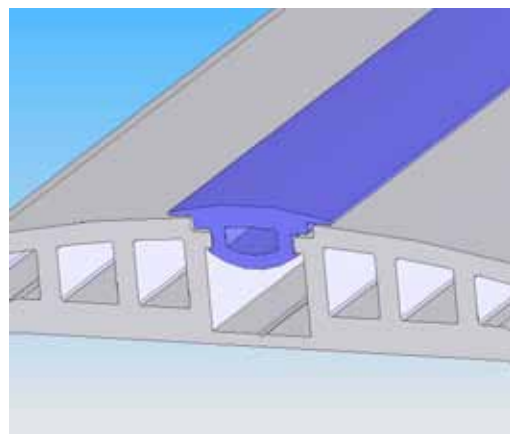

Profil pare-chocs flexible

Profil pare-chocs solide et hygiénique pour de nombreuses applications

- A visser dans la paroi (fixations invisibles)
- Combinaison de PVC souple et rigide
- Profil de base en couleur gris argent - RAL9006
- En barres de 4 m (10 barres par boîte)
- A compléter avec bande PVC de couleur au choix:
Coloris standard: gris, blanc ou bleu
Sur demande: rouge, jaune, noir
- Absorbe les chocs
- Nettoyage simple et rapide

*Très pratique
Qualité supérieure!*

Références:

PCM-750: Profil de base – RAL9006 – L= 4m

PCM-751: Bande grise – RAL7040 – L= 4m

PCM-752: Bande blanche – RAL9010 – L= 4m

PCM-753: Bande bleue – RAL5005 – L= 4m