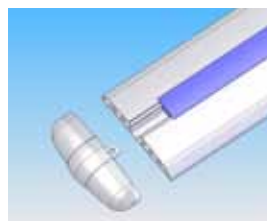

Profil pare-chocs flexible

Profil pare-chocs solide et hygiénique pour de nombreuses applications

- A visser dans la paroi (fixations invisibles)
- Combinaison de PVC souple et rigide
- Profil de base en couleur gris argent - RAL9006
- En barres de 4 m (10 barres par boîte)
- A compléter avec bande PVC de couleur au choix:
Coloris standard: gris, blanc ou bleu
Sur demande: rouge, jaune, noir
- Absorbe les chocs
- Nettoyage simple et rapide

*Très pratique
Qualité supérieure!*

Références:

PCM-750: Profil de base – RAL9006 – L= 4m

PCM-751: Bande grise – RAL7040 – L= 4m

PCM-752: Bande blanche – RAL9010 – L= 4m

PCM-753: Bande bleue – RAL5005 – L= 4m

PCM-758: Pièce d'arrêt – RAL9006 – 25 pcs/crt

VOTRE SPECIALISTE EN COMPOSANTS FROID-ISOLATION

Linum Europe S.A. • Belgique
Vijverhoek 53 - 8520 Kuurne
T: 056 35 92 94 - F: 056 35 88 47
Mail: info@linum.eu