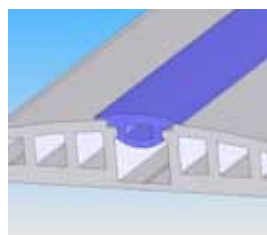

Références:

PCM-750: Profil de base – RAL9006 – L= 4m

PCM-751: Bande grise – RAL7040 – L= 4m

PCM-752: Bande blanche – RAL9010 – L= 4m

PCM-753: Bande bleue – RAL5005 – L= 4m

PCM-758: Pièce d'arrêt – RAL9006 – 25 pcs/crt