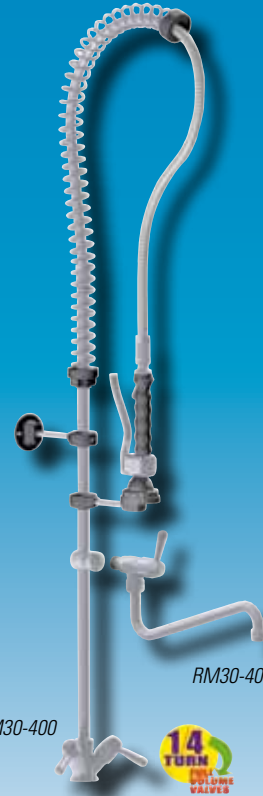

KRO-060

CLASSIC LINE

- Enkelgats opbouw
- Verchroomde basis
- Uittrekbare douchekop (1500 mm)
- RVS buisprofiel AISI304
- Ééngreeps ellebooghendel
- Elastische handgreep (polymeer)
- Hoogte (overmeten): 980 mm
- Ingebouwde terugslagkleppen
- Debiet bij 3 bar: 16 l/min.
- Max. druk: 8 bar
- Boordiameter: 33 mm
- Aansluitingsflexibels (1/2")
- Professioneel gebruik

K53-1020BS

| Code | Omschrijving |
|---------------|--|
| K50-1155-BS10 | Top Line voorspoeldouche incl. tussenkraan |
| K50-1100BR | Voorspoeldouche zonder tussenkraan |
| K55-7010 | Zwenkbare tussenkraan (250 mm) |
| K53-1020BS | Top Line muurmodel zonder tussenkraan |

NSF

Unieke sproeikop
- Waterbesparend (low flow)
- "Saniguard®" handgreep

RM30-402

PREMIUM LINE

"Eco Jet"

- Enkelgats opbouw
- Verchroomde afwerking
- Hygiënische RVS veer
- Drukbestendige slang met RVS bekleding
- Kwartslaghendels
- Ergonomische handgreep
- Hoogte (overmeten): 1200 mm
- Ingebouwde terugslagkleppen
- Debiet bij 4 bar: 17 l/min.
- Max. druk: 5 bar
- Boordiameter: 30 mm
- Aansluitingsflexibels (1/2")
- Intensief gebruik

RM30-400

RM30-401

| Code | Omschrijving |
|----------|--|
| RM30-402 | Premium Line voorspoeldouche incl. tussenkraan |
| RM30-400 | Voorspoeldouche zonder tussenkraan |
| RM30-401 | Zwenkbare tussenkraan (330 mm) |