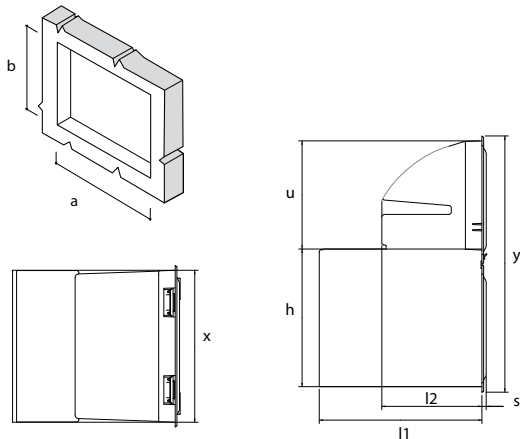

KANTELBAK [AG14]

Code	Ref.	Type	St/doos
R1015301	AG14	Dubbele koffiegruiskantelbak - 18 l	1

- Inbouw
- RVS front en binnenkant
- Opening in bovenste bak voor doorvoer naar de onderste uitneembare lade (18 l)
- Met stevige afklopstang

Ref.	Opening (mm)		Afmetingen (mm)						
	a(+1)b	b(+1)H	x	y	h	l1	l2	u	s
AG14	354	573	377	598	321	379	233	252	10

KOFFIEGRUISBAK [P75MD]

Code	Ref.	Type	St/doos
9662MD	P75MD	RVS koffiegruisbak - 5,2 l	10

- Eenvoudig model voor opzet of inbouw (5,2 l)
- Volledig in RVS
- Met stevige afklopstang
- Afmetingen: 360 x 165 x 120 mm (ext.)
335 x 148 x 110 mm (int.)

- Inbouw
- RVS front en binnenkant
- Gemakkelijk uitneembare kunststofbak van 8 l
- Met stevige afklopstang

Ref.	Opening (mm)		Afmetingen (mm)						
	a(+1)b	b(+1)H	x	y	h	l1	l2	u	s
AG12	354	276	377	299	-	-	233	252	10