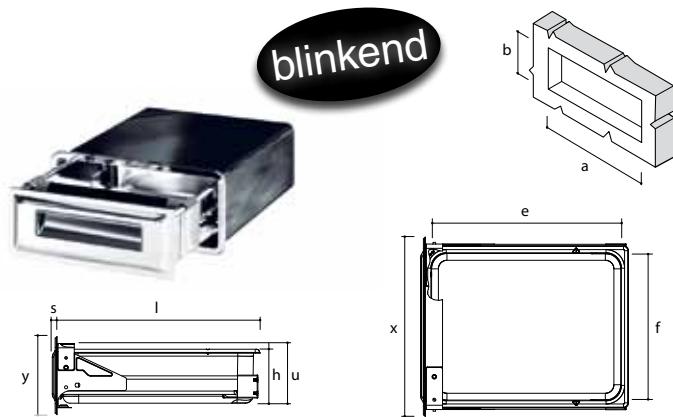

KOFFIEGRUISLADES [NP]

KOFFIEGRUISLADES [AP]

COFFEE CUBE [AC17]

COFFEE CUBES [AC279/379]