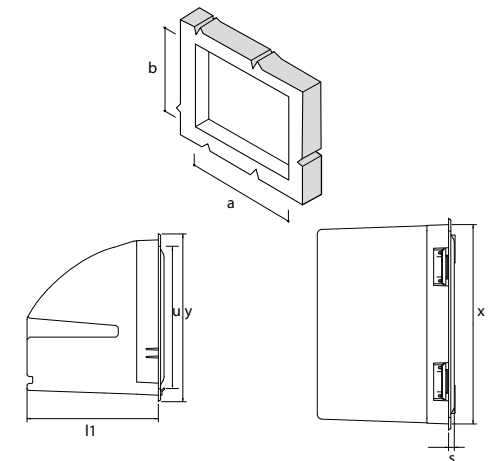

Ref.	Opening (mm)		Afmetingen (mm)						
	a(+1)b	b(+1)H	x	y	h	l1	l2	u	s
AG14	354	573	377	598	321	379	233	252	10

KOFFIEGRUISBAK [P75MD]

Code	Ref.	Type	St/doos
9662MD	P75MD	RVS koffiegruisbak - 5,2 l	10

- Eenvoudig model voor opzet of inbouw (5,2 l)
- Volledig in RVS
- Met stevige afklopstang
- Afmetingen: 360 x 165 x 120 mm (ext.)
335 x 148 x 110 mm (int.)

- Inbouw
- RVS front en binnenkant
- Gemakkelijk uitneembare kunststofbak van 8 l
- Met stevige afklopstang

Ref.	Opening (mm)		Afmetingen (mm)						
	a(+1)b	b(+1)H	x	y	h	l1	l2	u	s
AG12	354	276	377	299	-	-	233	252	10