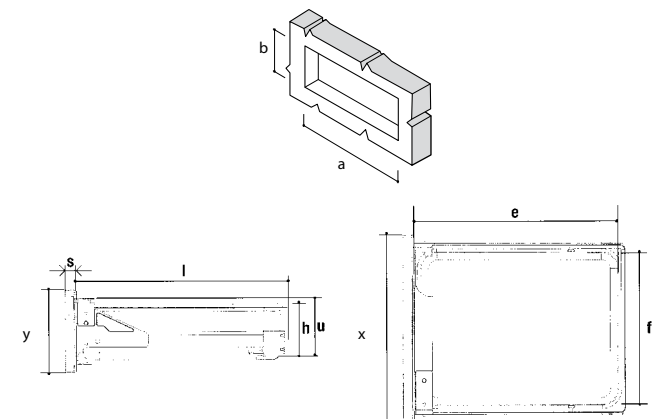

- De Coffee Cube voor koffiemolens is voorzien van 1 koffiegruislade AP272 met beschermkap
- Afm. Cube: 410 x 440 x 200 mm (B x D x H)

- De Coffee Cube voor koffiemachines met twee groepen is voorzien van:
 - 1 koffiegruislade AP272 met beschermkap
 - 1 basislade AP292
- Afm. Cube: 850 x 600 x 200 mm (B x D x H)

Ref.	Opening (mm)		Afmetingen (mm)							
	a(+1)b	b(+1)H	x	y	e	f	h	l	u	s
NP272	354	140	381	168	401	311	111	431	121	24
NP27F	348	135	381	168	401	311	111	428	121	24

Ref.	Opening (mm)		Afmetingen (mm)							
	a(+1)b	b(+1)H	x	y	e	f	h	l	u	s
AP272	354	140	377	164	401	311	111	431	121	10
AP27F	348	135	377	164	401	311	111	427	121	10
AP74E	-	-	351	138	401	311		434	121	6