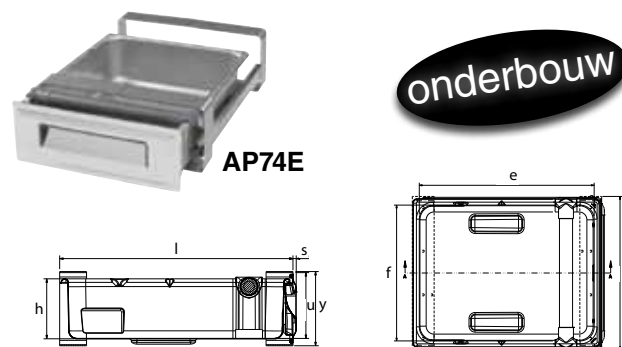

Code	Ref.	Type	St/doos
R1044801	NP272	Koffiegruislade met beschermkap	3
R915404	NP27F	Koffiegruislade zonder beschermkap	3

Code	Ref.	Type	St/doos
R1042601	AP272	Koffiegruislade met beschermkap	3
R902403	AP27F	Koffiegruislade zonder beschermkap	3
R1103101	AP74E	Koffiegruislade - onderbouw (zonder kap)	3

Code	Ref.	Type	St/doos
R1078001	AC17	Coffee Cube voor koffiemolen	1

Code	Ref.	Type	St/doos
R1078101	AC279	Coffee Cube - 2 groepen/machine	1
R1078201	AC379	Coffee Cube - 3 groepen/machine	1

- Inbouw
- RVS front (mat/Scotch brite) en binnenlade
- Met stevige afklopstang

- Inbouw (AP27); onderbouw (AP74)
- RVS front en binnenlade (AP27); volledig RVS (AP74)
- Met stevige afklopstang

- De Coffee Cube voor koffiemolens is voorzien van 1 koffiegruislade AP272 met beschermkap
- Afm. Cube: 410 x 440 x 200 mm (B x D x H)

- De Coffee Cube voor koffiemachines met twee groepen is voorzien van:
  - 1 koffiegruislade AP272 met beschermkap
  - 1 basislade AP292
- Afm. Cube: 850 x 600 x 200 mm (B x D x H)

Ref.	Opening (mm)		Afmetingen (mm)							
	a(+1)b	b(+1)H	x	y	e	f	h	l	u	s
NP272	354	140	381	168	401	311	111	431	121	24
NP27F	348	135	381	168	401	311	111	428	121	24

Ref.	Opening (mm)		Afmetingen (mm)							
	a(+1)b	b(+1)H	x	y	e	f	h	l	u	s
AP272	354	140	377	164	401	311	111	431	121	10
AP27F	348	135	377	164	401	311	111	427	121	10
AP74E	-	-	351	138	401	311		434	121	6