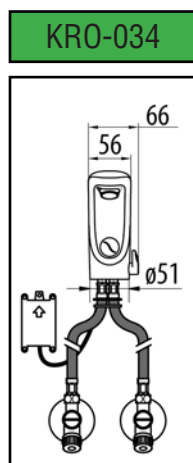

VOORDELEN INFRAROOD

- SNELLE REACTIETIJD
- PERFECTE HYGIËNE
- PROBLEEMLOZE WERKING
- WATERBESPREND

80 % BESPARING !!

1 liter

6 liter

www.linum.eu

LINUM Europe NV – Vijverhoek 53 – B-8520 Kuurne – T: 056 35 92 94 – F: 056 35 88 47 – E-mail: info@linum.eu
LINUM Europe BV – Glasblazerstraat 4 – NL-2984 BL Ridderkerk – T: 0180 46 35 88 – F: 0180 46 35 69 – E-mail: info-nl@linum.eu