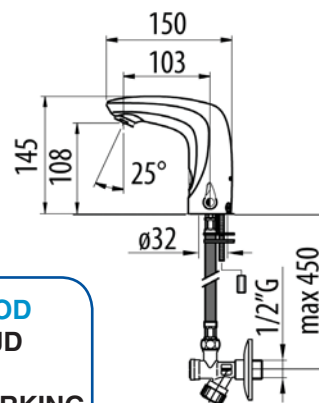

NIEUW

Infraroodkraan

Technische eigenschappen

- ☆ Compact en flexibel
- ☆ Debiet: 7l/min
- ☆ 1/2" inlaten
- ☆ Sensorbereik: 8-35 cm
- ☆ Druk: 0,4 tot 10 bar
- ☆ 3x1,5V batterij (AA)
- ☆ Hoogte (overmeten): 145 mm
- ☆ Boordiameter: 33 mm
- ☆ Verchromde afwerking
- ☆ **Uiterst gebruiksvriendelijk**

Code	Omschrijving	St/doos
KRO-033	Infraroodkraan (koud of premix)	1
KRO-034	Infraroodkraan met ingebouwde premix	1

VOORDELEN INFRAROOD

- ▶ SNELLE REACTIETIJD
- ▶ PERFECTE HYGIËNE
- ▶ PROBLEEMLOZE WERKING
- ▶ WATERBESPREND